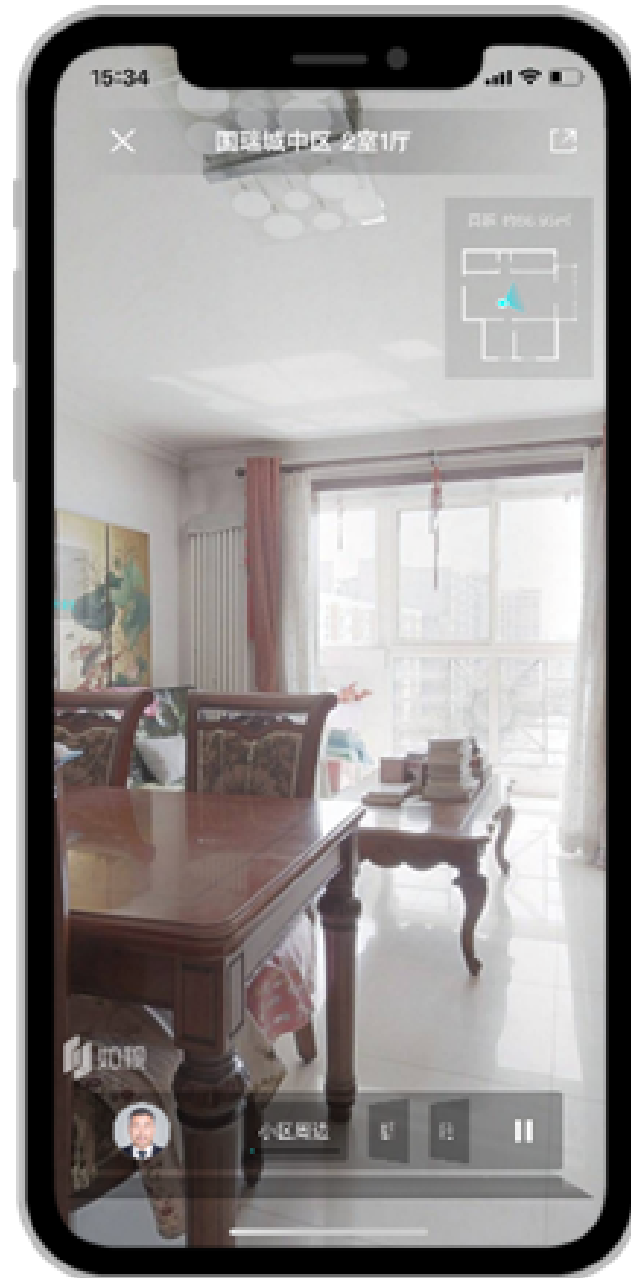

EDITE Y PUBLIQUE

**EDICIÓN EN CONSOLA Y
PUBLICACIÓN DE LINK CON
TOUR 3D RESPONSIVE**

FUNCIONES GENERADAS CON A.I.

Tour 3D

Layout 2D

Layout 3D

FUNCIONES EDITABLES DESDE CONSOLA

DATOS DEL AGENTE

ETIQUETAS MULTIMEDIA

UBICACIÓN DEL INMUEBLE

FUNCIONES ESPECIALES:

TOUR 3D GUIADO POR A.I.

**REUNIÓN DE PRESENTACIÓN
EN VIVO EN ENLACE 3D**

**DISEÑO A.I. DESDE
PLANOS O ESPACIOS VACÍOS**

ESTADÍSTICAS DE RESULTADOS REALSEE 3D TOUR: