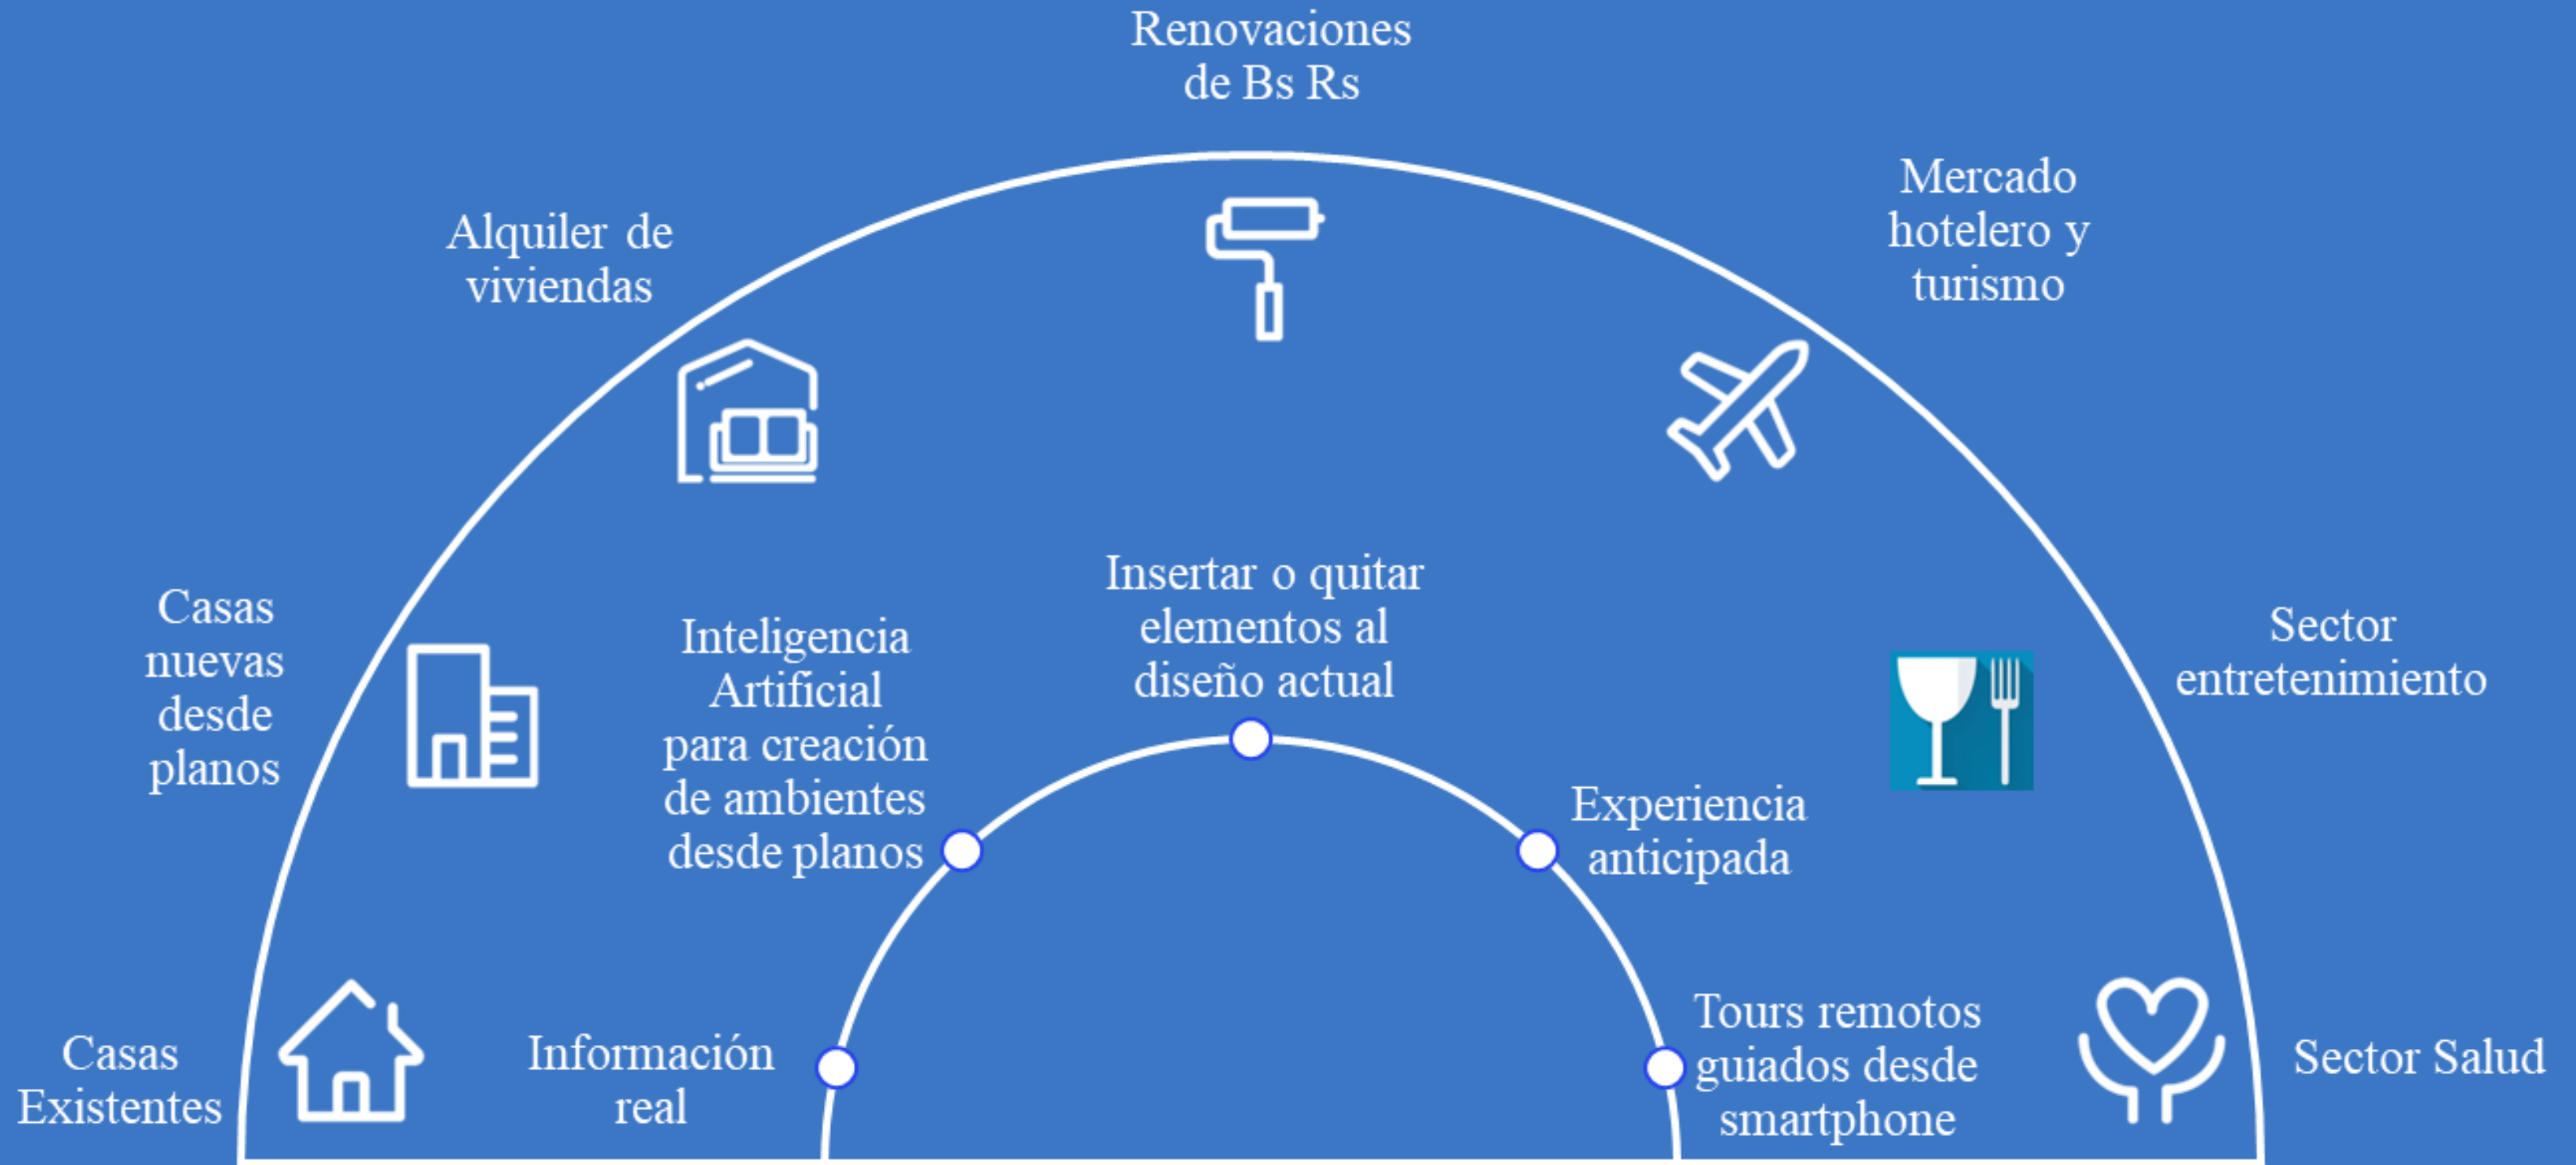

APLICACIONES