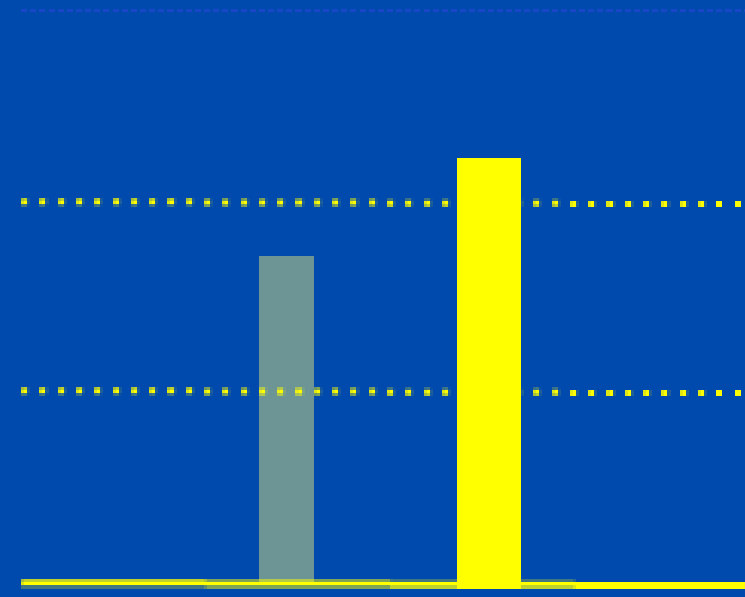

20%+

Más rápido

Vender bienes raíces con VR