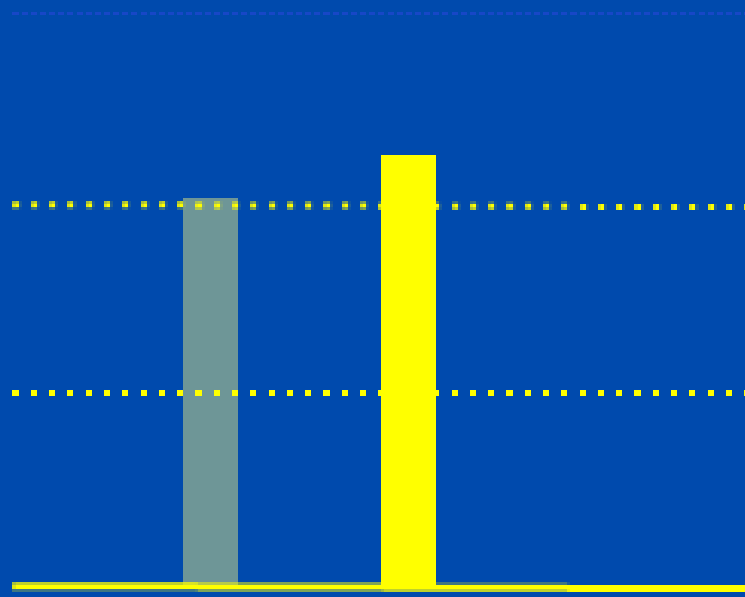

ETIQUETAS MULTIMEDIA

UBICACIÓN DEL INMUEBLE

FUNCIONES ESPECIALES:

TOUR 3D GUIADO POR A.I.

**REUNIÓN DE PRESENTACIÓN
EN VIVO EN ENLACE 3D**

**DISEÑO A.I. DESDE
PLANOS O ESPACIOS VACÍOS**

ESTADÍSTICAS DE RESULTADOS REALSEE 3D TOUR: