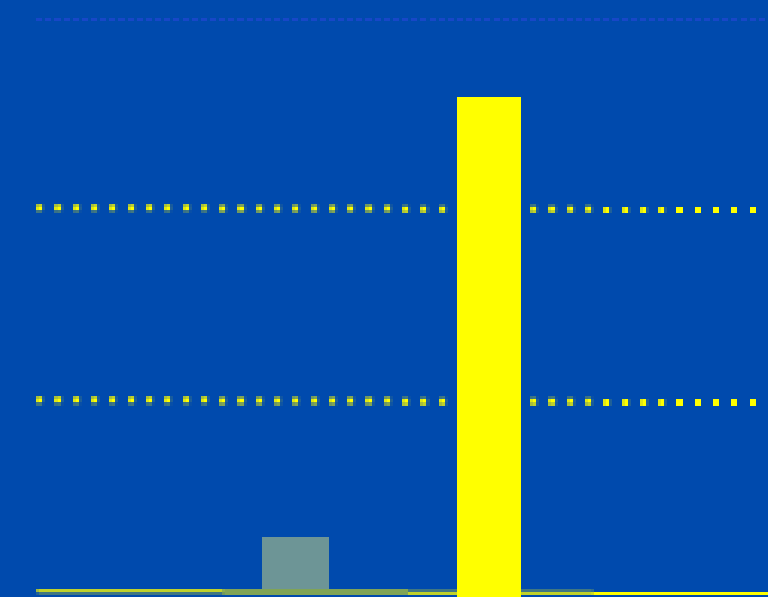

90%

Futuros compradores

encontrado usando VR