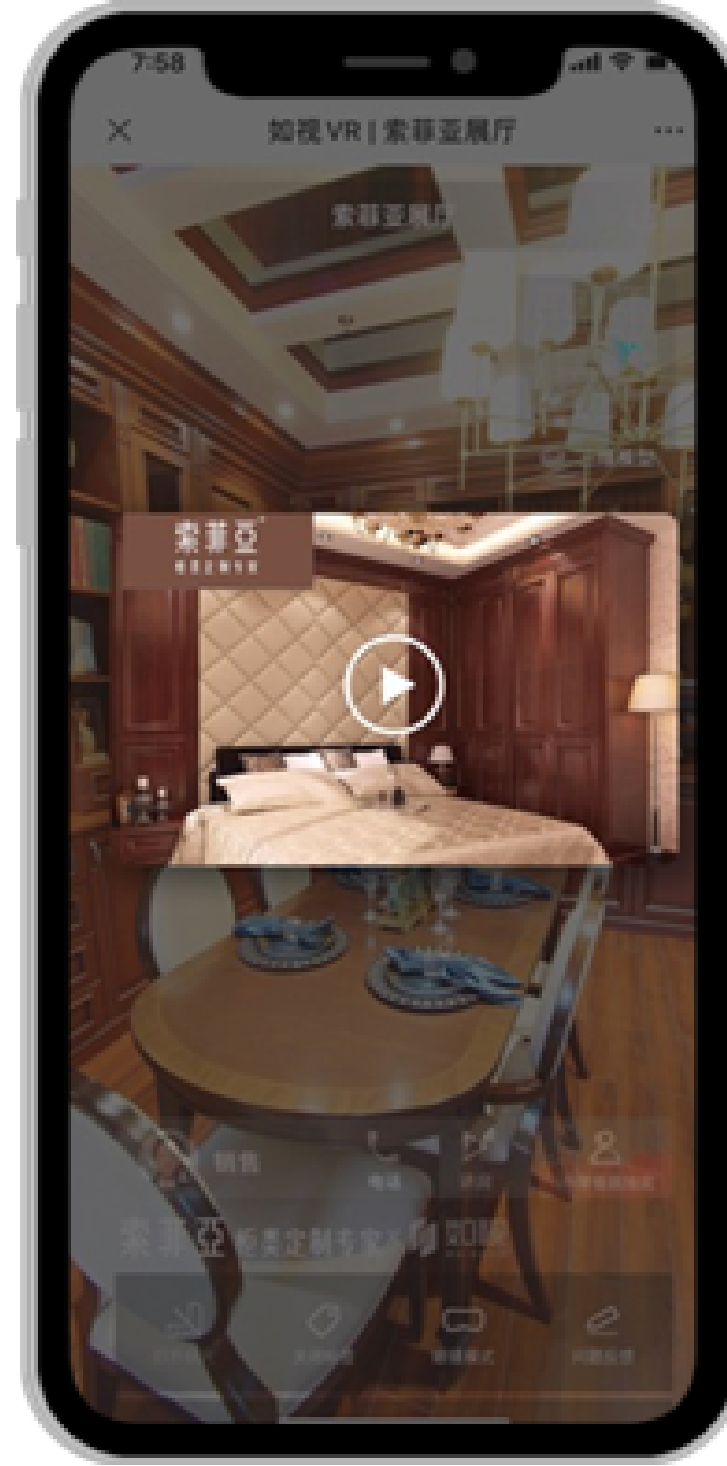

EDITE Y PUBLIQUE

**EDICIÓN EN CONSOLA Y
PUBLICACIÓN DE LINK CON
TOUR 3D RESPONSIVE**

FUNCIONES GENERADAS CON A.I.

Tour 3D

Layout 2D

Layout 3D

FUNCIONES EDITABLES DESDE CONSOLA

DATOS DEL AGENTE

ETIQUETAS MULTIMEDIA

UBICACIÓN DEL INMUEBLE

FUNCIONES ESPECIALES:

TOUR 3D GUIADO POR A.I.

**REUNIÓN DE PRESENTACIÓN
EN VIVO EN ENLACE 3D**

**DISEÑO A.I. DESDE
PLANOS O ESPACIOS VACÍOS**

ESTADÍSTICAS DE RESULTADOS REALSEE 3D TOUR: